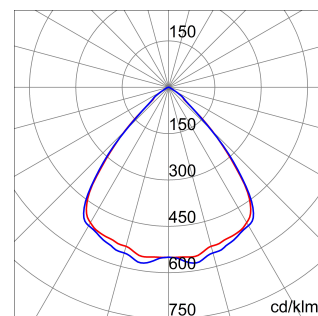

ALGEMENE INFORMATIE		OPTISCHE EN VERLICHTINGSKENMERKEN	
Context	Verlichting voor industrieën en sportfaciliteiten	Optiek	90°
Armatuur	LED industriële reflector	Unified Glare Rating	UGR ≤ 22
Toepassing	Intern	Lumen output (lm)	15400
Unieke digitale code (Datamatrix)	Datamatrix	Effectiviteit (lm/W)	162
Kleur	Grijs RAL 7035	Kleur temperatuur	4000 K
Soort lichtbron	LED	Kleurweergave-index (CRI)	CRI>80
Systeem vermogen	95 W	Kleurconsistentie (SDCM)	SDCM = 3
Levensduur led	L90B10(Tq25 °C)>150.000u; L90B10 (Tq50 °C)=100.000u	Fotobiologisch risicoklasse	RG0
Gewicht (kg)	6.5	Standaard	EN 60598-1 ; EN 60598-2-1 ; EN 60598-2-24
Garantie	5 jaar	ELEKTRISCHE EN VERLICHTINGSKENMERKEN	
Opslagtemperatuur	-40 +70 °C	Voeding voltage	220 - 240 V
Bedrijfstemperatuur	-30 °C ÷ +50 °C	Nominale frequentie (Hz)	50/60 Hz
MATERIALEN		Driver	Inbegrepen
Behuizing	PA6 "Halogeenvrij" belaste glasvezel	Uitvalpercentage driver	F10=70.000u Tq25 °C/35.000u Tq50 °C
Schildtype	Dikte gehard glas 4 mm	Overspanningsbescherming	DM 6kV / CM 6kV
Optiek	Metalen PC-reflector en PMMA-lenzen	Besturingssysteem	AAN / UIT
Pakking	anti-aging silicone	INSTALLATIE EN ONDERHOUD	
Slothaak	-	Montage en installatie	Plafond - Wandmontage - Ophanging
Externe schroef	Rvs	Helling	Met beugelaccessoire
Kleur	Grijs RAL 7035	Bedrading	Met GW connect waterdichte connector
NORMEN EN GOEDKEURINGEN		Bevestiging	-
Classificatie	-	Vervangbaarheid lichtbron	Door professional
Apparaat met gereduceerde oppervlaktetemperatuur	Ja	Vervangbaarheid verdeelrichting	Door professional
DIN 18032-3 certificering	Beschikbaar (onder bepaalde installatievoorwaarden)	Driver box	Ingebouwd
IPEA	-	Maximaal oppervlak blootgesteld aan de wind	0,184 m²
Isolatie klasse	I		-
IP graad	IP66		-
Mechanische weerstand	IK08		-
Gloedraadtest	850 °C		-

DIMENSIONAL

PHOTOMETRIC DISTRIBUTION

TECHNICAL SYMBOLOGY

0,184 m²

IP
IP66

IK08

GWT
850 °C

Product Data Sheet
GWS4220AP840