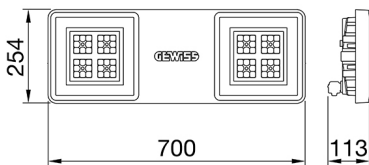

ALGEMENE INFORMATIE		OPTISCHE EN VERLICHTINGSKENMERKEN	
Context	Verlichting voor industrieën en sportfaciliteiten	Optiek	90°
Armatuur	LED industriële reflector	Unified Glare Rating	UGR ≤ 22
Toepassing	Intern	Lumen output (lm)	14600
Unieke digitale code (Datamatrix)	Datamatrix	Effectiviteit (lm/W)	154
Kleur	Grijs RAL 7035	Kleur temperatuur	3000 K
Soort lichtbron	LED	Kleurweergave-index (CRI)	CRI>80
Systeem vermogen	95 W	Kleurconsistentie (SDCM)	SDCM = 3
Levensduur led	L90B10(Tq25 °C)>150.000u; L90B10 (Tq50 °C)=100.000u	Fotobiologisch risicoklasse	RG0
Gewicht (kg)	6.5	Standaard	EN 60598-1 ; EN 60598-2-1 ; EN 60598-2-24
Garantie	5 jaar	ELEKTRISCHE EN VERLICHTINGSKENMERKEN	
Opslagtemperatuur	-40 +70 °C	Voeding voltage	220 - 240 V
Bedrijfstemperatuur	-30 °C ÷ +50 °C	Nominale frequentie (Hz)	50/60 Hz
MATERIALEN		Driver	Inbegrepen
Behuizing	PA6 "Halogeenvrij" belaste glasvezel	Uitvalpercentage driver	F10=70.000u Tq25 °C/35.000u Tq50 °C
Schildtype	Dikte gehard glas 4 mm	Overspanningsbescherming	DM 6kV / CM 6kV
Optiek	Metalen PC-reflector en PMMA-lenzen	Besturingssysteem	AAN / UIT
Pakking	anti-aging silicone	INSTALLATIE EN ONDERHOUD	
Slothaak	-	Montage en installatie	Plafond - Wandmontage - Ophanging
Externe schroef	Rvs	Helling	Met beugelaccessoire
Kleur	Grijs RAL 7035	Bedrading	Met GW connect waterdichte connector
NORMEN EN GOEDKEURINGEN		Bevestiging	-
Classificatie	-	Vervangbaarheid lichtbron	Door professional
Apparaat met gereduceerde oppervlaktetemperatuur	Ja	Vervangbaarheid verdeelrichting	Door professional
DIN 18032-3 certificering	Beschikbaar (onder bepaalde installatievoorwaarden)	Driver box	Ingebouwd
IPEA	-	Maximaal oppervlak blootgesteld aan de wind	0,184 m²
Isolatie klasse	I		-
IP graad	IP66		-
Mechanische weerstand	IK08		-
Gloedraadtest	850 °C		-

DIMENSIONAL

PHOTOMETRIC DISTRIBUTION

TECHNICAL SYMBOLOGY

0,184 m²

IP
IP66

IK08

GWT
850 °C

Product Data Sheet
GWS4220AP830