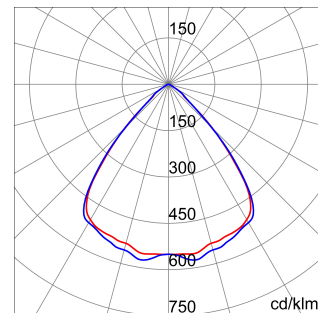

ALGEMENE INFORMATIE		OPTISCHE EN VERLICHTINGSKENMERKEN	
Context	Verlichting voor industrieën en sportfaciliteiten	Optiek	90°
Armatuur	LED industriële reflector	Unified Glare Rating	UGR ≤ 22
Toepassing	Intern	Lumen output (lm)	14600
Unieke digitale code (Datamatrix)	Datamatrix	Effectiviteit (lm/W)	154
Kleur	Grijs RAL 7035	Kleur temperatuur	3000 K
Soort lichtbron	LED	Kleurweergave-index (CRI)	CRI>80
Systeem vermogen	95 W	Kleurconsistentie (SDCM)	SDCM = 3
Levensduur led	L90B10(Tq25 °C)>150.000u; L90B10 (Tq50 °C)=100.000u	Fotobiologisch risicoklasse	RG0
Gewicht (kg)	6.5	Standaard	EN 60598-1 ; EN 60598-2-1 ; EN 60598-2-24
Garantie	5 jaar	ELEKTRISCHE EN VERLICHTINGSKENMERKEN	
Opslagtemperatuur	-40 +70 °C	Voeding voltage	220 - 240 V
Bedrijfstemperatuur	-30 °C ÷ +50 °C	Nominale frequentie (Hz)	50/60 Hz
MATERIALEN		Driver	Inbegrepen
Behuizing	PA6 "Halogeenvrij" belaste glasvezel	Uitvalpercentage driver	F10=70.000u Tq25 °C/35.000u Tq50 °C
Schildtype	Dikte gehard glas 4 mm	Overspanningsbescherming	DM 6kV / CM 6kV
Optiek	Metalen PC-reflector en PMMA-lenzen	Besturingssysteem	AAN / UIT
Pakking	anti-aging silicone	INSTALLATIE EN ONDERHOUD	
Slothaak	-	Montage en installatie	Plafond - Wandmontage - Ophanging
Externe schroef	Rvs	Helling	Met beugelaccessoire
Kleur	Grijs RAL 7035	Bedrading	Met GW connect waterdichte connector
NORMEN EN GOEDKEURINGEN		Bevestiging	-
Classificatie	-	Vervangbaarheid lichtbron	Door professional
Apparaat met gereduceerde oppervlaktetemperatuur	Ja	Vervangbaarheid verdeelrichting	Door professional
DIN 18032-3 certificering	Beschikbaar (onder bepaalde installatievoorwaarden)	Driver box	Ingebouwd
IPEA	-	Maximaal oppervlak blootgesteld aan de wind	0,184 m²
Isolatie klasse	I		-
IP graad	IP66		-
Mechanische weerstand	IK08		-
Gloedraadtest	850 °C		-

DIMENSIONAL

PHOTOMETRIC DISTRIBUTION

TECHNICAL SYMBOLOGY

0,184 m²

IP
IP66

IK08

GWT
850 °C

Product Data Sheet
GWS4220AP830