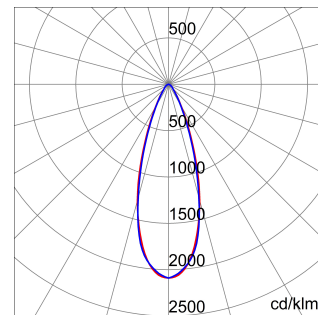

ALGEMENE INFORMATIE		OPTISCHE EN VERLICHTINGSKENMERKEN	
Context	Verlichting voor industrieën en sportfaciliteiten	Optiek	30°
Armatuur	LED industriële reflector	Unified Glare Rating	UGR ≤ 19
Toepassing	Intern	Lumen output (lm)	15200
Unieke digitale code (Datamatrix)	Datamatrix	Effectiviteit (lm/W)	160
Kleur	Grijs RAL 7035	Kleur temperatuur	4000 K
Soort lichtbron	LED	Kleurweergave-index (CRI)	CRI>80
Systeem vermogen	95 W	Kleurconsistentie (SDCM)	SDCM = 3
Levensduur led	L90B10(Tq25 °C)>150.000u; L90B10 (Tq50 °C)=100.000u	Fotobiologisch risicoklasse	RG0
Gewicht (kg)	6.5	Standaard	EN 60598-1 ; EN 60598-2-1 ; EN 60598-2-24
Garantie	5 jaar	ELEKTRISCHE EN VERLICHTINGSKENMERKEN	
Opslagtemperatuur	-40 +70 °C	Voeding voltage	220 - 240 V
Bedrijfstemperatuur	-30 °C ÷ +50 °C	Nominale frequentie (Hz)	50/60 Hz
MATERIALEN		Driver	Inbegrepen
Behuizing	PA6 "Halogeenvrij" belaste glasvezel	Uitvalpercentage driver	F10=70.000u Tq25 °C/35.000u Tq50 °C
Schildtype	Dikte gehard glas 4 mm	Overspanningsbescherming	DM 6kV / CM 6kV
Optiek	Metalen PC-reflector en PMMA-lenzen	Besturingssysteem	AAN / UIT
Pakking	anti-aging silicone	INSTALLATIE EN ONDERHOUD	
Slothaak	-	Montage en installatie	Plafond - Wandmontage - Ophanging
Externe schroef	Rvs	Helling	Met beugelaccessoire
Kleur	Grijs RAL 7035	Bedrading	Met GW connect waterdichte connector
NORMEN EN GOEDKEURINGEN		Bevestiging	-
Classificatie	-	Vervangbaarheid lichtbron	Door professional
Apparaat met gereduceerde oppervlaktetemperatuur	Ja	Vervangbaarheid verdeelinrichting	Door professional
DIN 18032-3 certificering	Beschikbaar (onder bepaalde installatievoorwaarden)	Driver box	Ingebouwd
IPEA	-	Maximaal oppervlak blootgesteld aan de wind	0,184 m²
Isolatie klasse	I		-
IP graad	IP66		-
Mechanische weerstand	IK08		-
Gloeidraadtest	850 °C		-

DIMENSIONAL

PHOTOMETRIC DISTRIBUTION

TECHNICAL SYMBOLOGY

0,184 m²

IP66

IK

IK08

850 °C