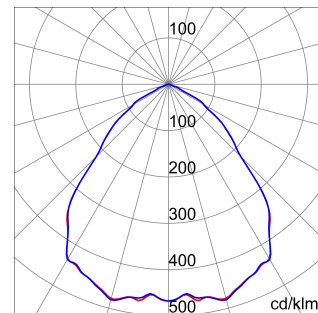

ALGEMENE INFORMATIE		OPTISCHE EN VERLICHTINGSKENMERKEN	
Context	Verlichting voor industrieën en sportfaciliteiten	Optiek	Matrix
Armatuur	LED industriële reflector	Unified Glare Rating	UGR ≤ 25
Toepassing	Intern	Lumen output (lm)	15400
Unieke digitale code (Datamatrix)	Datamatrix	Effectiviteit (lm/W)	162
Kleur	Grijs RAL 7035	Kleur temperatuur	4000 K
Soort lichtbron	LED	Kleurweergave-index (CRI)	CRI>80
Systeem vermogen	95 W	Kleurconsistentie (SDCM)	SDCM = 3
Levensduur led	L90B10(Tq25 °C)>150.000u; L90B10 (Tq50 °C)=100.000u	Fotobiologisch risicoklasse	RG0
Gewicht (kg)	6.5	Standaard	EN 60598-1 ; EN 60598-2-1 ; EN 60598-2-24
Garantie	5 jaar	ELEKTRISCHE EN VERLICHTINGSKENMERKEN	
Opslagtemperatuur	-40 +70 °C	Voeding voltage	220 - 240 V
Bedrijfstemperatuur	-30 °C ± +50 °C	Nominale frequentie (Hz)	50/60 Hz
MATERIALEN		Driver	Inbegrepen
Behuizing	PA6 "Halogeenvrij" belaste glasvezel	Uitvalpercentage driver	F10=70.000u Tq25 °C/35.000u Tq50 °C
Schildtype	Dikte gehard glas 4 mm	Overspanningsbescherming	DM 6kV / CM 6kV
Optiek	Gemetalliseerde polycarbonaat reflector	Besturingssysteem	AAN / UIT
Pakking	anti-aging silicone	INSTALLATIE EN ONDERHOUD	
Slothaak	-	Montage en installatie	Plafond - Wandmontage - Ophanging
Externe schroef	Rvs	Helling	Met beugelaccessoire
Kleur	Grijs RAL 7035	Bedrading	Met GW connect waterdichte connector
NORMEN EN GOEDKEURINGEN		Bevestiging	-
Classificatie	-	Vervangbaarheid lichtbron	Door professional
Apparaat met gereduceerde oppervlaktetemperatuur	Ja	Vervangbaarheid verdeelinrichting	Door professional
DIN 18032-3 certificering	Beschikbaar (onder bepaalde installatievoorwaarden)	Driver box	Ingebouwd
IPEA	-	Maximaal oppervlak blootgesteld aan de wind	0,184 m²
Isolatie klasse	I		-
IP graad	IP66		-
Mechanische weerstand	IK08		-
Gloedraadtest	850 °C		-

### DIMENSIONAL

### PHOTOMETRIC DISTRIBUTION