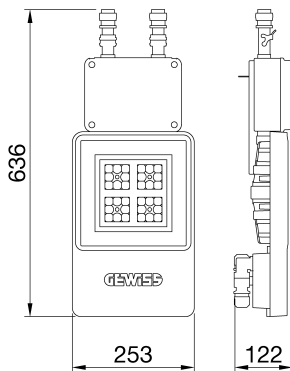

DIMENSIONAL