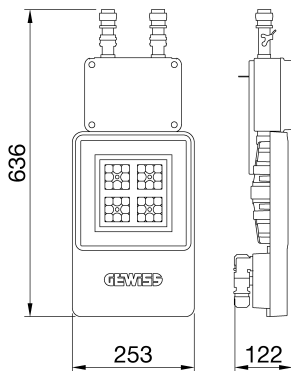

DIMENSIONAL