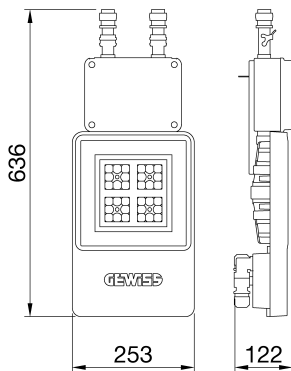

ALGEMENE INFORMATIE		OPTISCHE EN VERLICHTINGSKENMERKEN	
Context	Logistiek en industriële productieverlichting	Optiek	90°
Armatuur	LED industriële reflector	Unified Glare Rating	UGR ≤ 25
Toepassing	Intern	Lumen output (lm)	9900 (950 Nood)
Unieke digitale code (Datamatrix)	Datamatrix	Effectiviteit (lm/W)	155
Kleur	Grijs RAL 7035	Kleur temperatuur	4000 K
Soort lichtbron	LED	Kleurweergave-index (CRI)	CRI>80
Systeem vermogen	64 W (+5 W Nood)	Kleurconsistentie (SDCM)	SDCM = 3
Levensduur led	L90B10(Tq25 °C)>150.000u; L90B10 (Tq40 °C)=140.000u	Fotobiologisch risicoklasse	RG0
Gewicht (kg)	5	Standaard	EN 60598-2-22 ; EN 60598-1 ; EN 60598-2-24
Garantie	5 jaar	ELEKTRISCHE EN VERLICHTINGSKENMERKEN	
Opslagtemperatuur	-40 +70 °C	Voeding voltage	220 - 240 V
Bedrijfstemperatuur	0 ÷ +40 °C	Nominale frequentie (Hz)	50/60 Hz
MATERIALEN		Driver	Inbegrepen
Behuizing	PA6 "Halogeenvrij" belaste glasvezel	Uitvalpercentage driver	F10 = 100.000u Tq25 °C/50.000u Tq40 °C
Schildtype	Dikte gehard glas 4 mm	Overspanningsbescherming	DM 6 kV / CM 10 kV
Optiek	Metalen PC-reflector en PMMA-lenzen	Besturingssysteem	1 x DALI DT6 + 1 x DALI DT1 (Nood 3u)
Pakking	anti-aging silicone	INSTALLATIE EN ONDERHOUD	
Slothaak	-	Montage en installatie	Plafondlamp - Ophanging
Externe schroef	Rvs	Helling	-
Kleur	Grijs RAL 7035	Bedrading	Met GW connect waterdichte connector
NORMEN EN GOEDKEURINGEN		Bevestiging	-
Classificatie	-	Vervangbaarheid lichtbron	Door professional
Apparaat met gereduceerde oppervlaktetemperatuur	Ja	Vervangbaarheid verdeelinrichting	Door professional
DIN 18032-3 certificering	Beschikbaar (onder bepaalde installatievoorwaarden)	Driver box	Ingebouwd
IPEA	-	Maximaal oppervlak blootgesteld aan de wind	0,140 m²
Isolatie klasse	I		-
IP graad	IP65		-
Mechanische weerstand	IK08		-
Gloeidraadtest	850 °C		-

### DIMENSIONAL