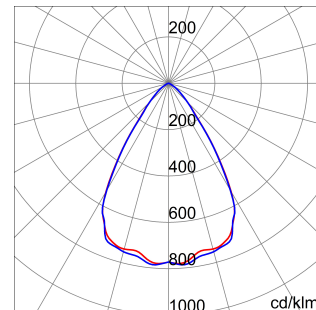

PHOTOMETRIC DISTRIBUTION