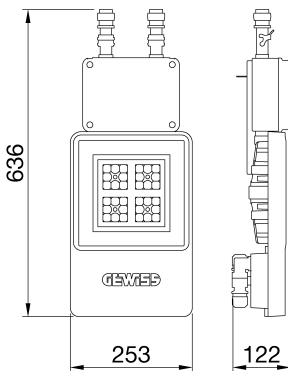

DIMENSIONAL