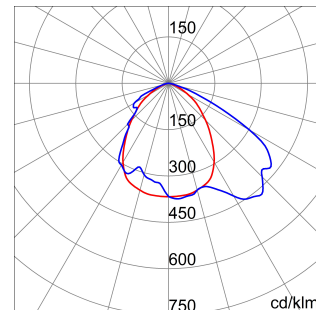

PHOTOMETRIC DISTRIBUTION