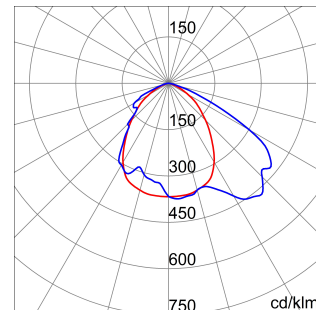

ALGEMENE INFORMATIE		OPTISCHE EN VERLICHTINGSKENMERKEN	
Context	Logistiek en industriële productieverlichting	Optiek	Assymetrisch
Armatuur	LED industriële reflector	Unified Glare Rating	-
Toepassing	Intern	Lumen output (lm)	8900 (830 Nood)
Unieke digitale code (Datamatrix)	Datamatrix	Effectiviteit (lm/W)	139
Kleur	Grijs RAL 7035	Kleur temperatuur	4000 K
Soort lichtbron	LED	Kleurweergave-index (CRI)	CRI>80
Systeem vermogen	64 W (+5 W Nood)	Kleurconsistentie (SDCM)	SDCM = 3
Levensduur led	L90B10(Tq25 °C)>150.000u; L90B10 (Tq40 °C)=140.000u	Fotobiologisch risicoklasse	RG0
Gewicht (kg)	5	Standaard	EN 60598-2-22 ; EN 60598-1 ; EN 60598-2-24
Garantie	5 jaar	ELEKTRISCHE EN VERLICHTINGSKENMERKEN	
Opslagtemperatuur	-40 +70 °C	Voeding voltage	220 - 240 V
Bedrijfstemperatuur	0 ÷ +40 °C	Nominale frequentie (Hz)	50/60 Hz
MATERIALEN		Driver	Inbegrepen
Behuizing	PA6 "Halogeenvrij" belaste glasvezel	Uitvalpercentage driver	F10 = 100.000u Tq25 °C/50.000u Tq40 °C
Schildtype	Dikte gehard glas 4 mm	Overspanningsbescherming	DM 6 kV / CM 10 kV
Optiek	Metalen PC-reflector en PMMA-lenzen	Besturingssysteem	1 x DALI DT6 + 1 x DALI DT1 (Nood 3u)
Pakking	anti-aging silicone	INSTALLATIE EN ONDERHOUD	
Slothaak	-	Montage en installatie	Plafondlamp - Ophanging
Externe schroef	Rvs	Helling	-
Kleur	Grijs RAL 7035	Bedrading	Met GW connect waterdichte connector
NORMEN EN GOEDKEURINGEN		Bevestiging	-
Classificatie	-	Vervangbaarheid lichtbron	Door professional
Apparaat met gereduceerde oppervlaktetemperatuur	Ja	Vervangbaarheid verdeelinrichting	Door professional
DIN 18032-3 certificering	Beschikbaar (onder bepaalde installatievoorwaarden)	Driver box	Ingebouwd
IPEA	-	Maximaal oppervlak blootgesteld aan de wind	0,140 m²
Isolatie klasse	I		-
IP graad	IP65		-
Mechanische weerstand	IK08		-
Gloeidraadtest	850 °C		-

### DIMENSIONAL

### PHOTOMETRIC DISTRIBUTION