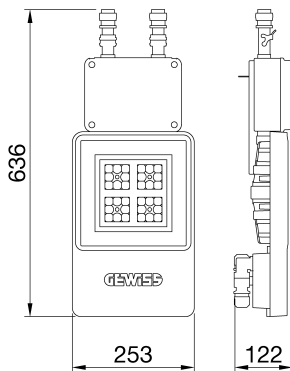

ALGEMENE INFORMATIE		OPTISCHE EN VERLICHTINGSKENMERKEN	
Context	Logistiek en industriële productieverlichting	Optiek	Assymetrisch
Armatuur	LED industriële reflector	Unified Glare Rating	-
Toepassing	Intern	Lumen output (lm)	8500 (780 Nood)
Unieke digitale code (Datamatrix)	Datamatrix	Effectiviteit (lm/W)	133
Kleur	Grijs RAL 7035	Kleur temperatuur	3000 K
Soort lichtbron	LED	Kleurweergave-index (CRI)	CRI>80
Systeem vermogen	64 W (+5 W Nood)	Kleurconsistentie (SDCM)	SDCM = 3
Levensduur led	L90B10(Tq25 °C)>150.000u; L90B10 (Tq40 °C)=140.000u	Fotobiologisch risicoklasse	RG0
Gewicht (kg)	5	Standaard	EN 60598-2-22 ; EN 60598-1 ; EN 60598-2-24
Garantie	5 jaar	ELEKTRISCHE EN VERLICHTINGSKENMERKEN	
Opslagtemperatuur	-40 +70 °C	Voeding voltage	220 - 240 V
Bedrijfstemperatuur	0 ÷ +40 °C	Nominale frequentie (Hz)	50/60 Hz
MATERIALEN		Driver	Inbegrepen
Behuizing	PA6 "Halogeenvrij" belaste glasvezel	Uitvalpercentage driver	F10 = 100.000u Tq25 °C/50.000u Tq40 °C
Schildtype	Dikte gehard glas 4 mm	Overspanningsbescherming	DM 6 kV / CM 10 kV
Optiek	Metalen PC-reflector en PMMA-lenzen	Besturingssysteem	1 x DALI DT6 + 1 x DALI DT1 (Nood 3u)
Pakking	anti-aging silicone	INSTALLATIE EN ONDERHOUD	
Slothaak	-	Montage en installatie	Plafondlamp - Ophanging
Externe schroef	Rvs	Helling	-
Kleur	Grijs RAL 7035	Bedrading	Met GW connect waterdichte connector
NORMEN EN GOEDKEURINGEN		Bevestiging	-
Classificatie	-	Vervangbaarheid lichtbron	Door professional
Apparaat met gereduceerde oppervlaktetemperatuur	Ja	Vervangbaarheid verdeelinrichting	Door professional
DIN 18032-3 certificering	Beschikbaar (onder bepaalde installatievoorwaarden)	Driver box	Ingebouwd
IPEA	-	Maximaal oppervlak blootgesteld aan de wind	0,140 m²
Isolatie klasse	I		-
IP graad	IP65		-
Mechanische weerstand	IK08		-
Gloeidraadtest	850 °C		-

### DIMENSIONAL