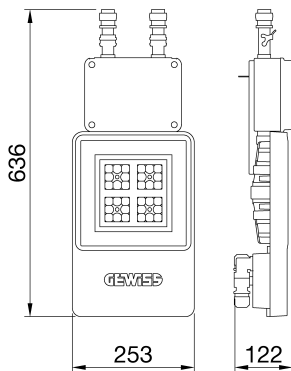

ALGEMENE INFORMATIE		OPTISCHE EN VERLICHTINGSKENMERKEN	
Context	Logistiek en industriële productieverlichting	Optiek	Matrix
Armatuur	LED industriële reflector	Unified Glare Rating	-
Toepassing	Intern	Lumen output (lm)	9900 (950 Nood)
Unieke digitale code (Datamatrix)	Datamatrix	Effectiviteit (lm/W)	155
Kleur	Grijs RAL 7035	Kleur temperatuur	5700 K
Soort lichtbron	LED	Kleurweergave-index (CRI)	CRI>80
Systeem vermogen	64 W (+5 W Nood)	Kleurconsistentie (SDCM)	SDCM = 3
Levensduur led	L90B10(Tq25 °C)>150.000u; L90B10 (Tq40 °C)=140.000u	Fotobiologisch risicoklasse	RG0
Gewicht (kg)	5	Standaard	EN 60598-2-22 ; EN 60598-1 ; EN 60598-2-24
Garantie	5 jaar	ELEKTRISCHE EN VERLICHTINGSKENMERKEN	
Opslagtemperatuur	-40 +70 °C	Voeding voltage	220 - 240 V
Bedrijfstemperatuur	0 ÷ +40 °C	Nominale frequentie (Hz)	50/60 Hz
MATERIALEN		Driver	Inbegrepen
Behuizing	PA6 "Halogeenvrij" belaste glasvezel	Uitvalpercentage driver	F10 = 100.000u Tq25 °C/50.000u Tq40 °C
Schildtype	Dikte gehard glas 4 mm	Overspanningsbescherming	DM 6 kV / CM 10 kV
Optiek	Gemetalliseerde polycarbonaat reflector	Besturingssysteem	1 x DALI DT6 + 1 x DALI DT1 (Nood 3u)
Pakking	anti-aging silicone	INSTALLATIE EN ONDERHOUD	
Slothaak	-	Montage en installatie	Plafondlamp - Ophanging
Externe schroef	Rvs	Helling	-
Kleur	Grijs RAL 7035	Bedrading	Met GW connect waterdichte connector
NORMEN EN GOEDKEURINGEN		Bevestiging	-
Classificatie	-	Vervangbaarheid lichtbron	Door professional
Apparaat met gereduceerde oppervlaktetemperatuur	Ja	Vervangbaarheid verdeelinrichting	Door professional
DIN 18032-3 certificering	Beschikbaar (onder bepaalde installatievoorwaarden)	Driver box	Ingebouwd
IPEA	-	Maximaal oppervlak blootgesteld aan de wind	0,140 m²
Isolatie klasse	I		-
IP graad	IP65		-
Mechanische weerstand	IK08		-
Gloeidraadtest	850 °C		-

### DIMENSIONAL