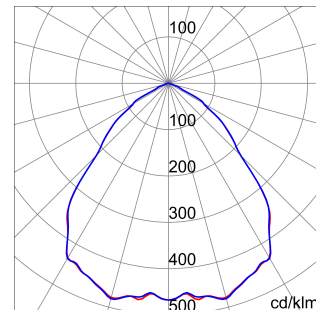

PHOTOMETRIC DISTRIBUTION

TECHNICAL SYMBOLOGY

IP
IP65

IK
IK08

GWT
850 °C