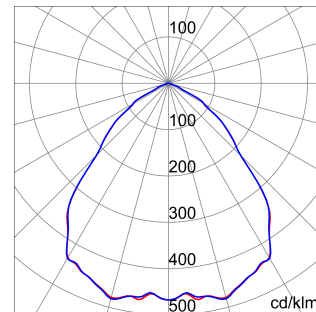

PHOTOMETRIC DISTRIBUTION