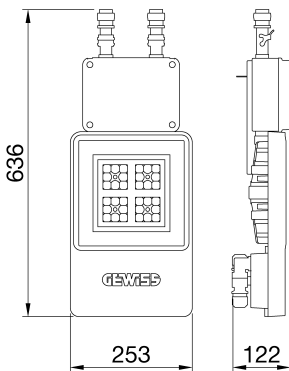

DIMENSIONAL