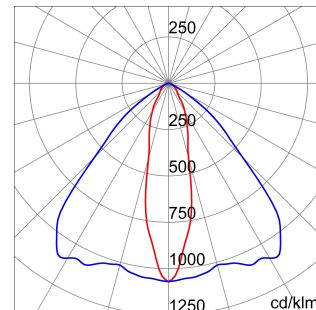

PHOTOMETRIC DISTRIBUTION