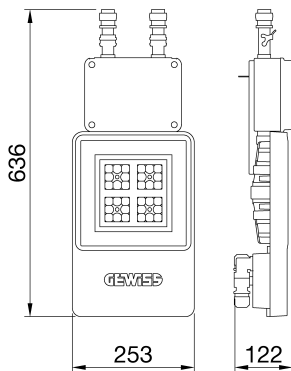

ALGEMENE INFORMATIE		OPTISCHE EN VERLICHTINGSKENMERKEN	
Context	Logistiek en industriële productieverlichting	Optiek	90°
Armatuur	LED industriële reflector	Unified Glare Rating	UGR ≤ 25
Toepassing	Intern	Lumen output (lm)	7700 (950 Nood)
Unieke digitale code (Datamatrix)	Datamatrix	Effectiviteit (lm/W)	160
Kleur	Grijs RAL 7035	Kleur temperatuur	5700 K
Soort lichtbron	LED	Kleurweergave-index (CRI)	CRI>80
Systeem vermogen	48 W (+5 W Nood)	Kleurconsistentie (SDCM)	SDCM = 3
Levensduur led	L90B10(Tq25 °C)>150.000u; L90B10 (Tq40 °C)=140.000u	Fotobiologisch risicoklasse	RG0
Gewicht (kg)	5	Standaard	EN 60598-2-22 ; EN 60598-1 ; EN 60598-2-24
Garantie	5 jaar	ELEKTRISCHE EN VERLICHTINGSKENMERKEN	
Opslagtemperatuur	-40 +70 °C	Voeding voltage	220 - 240 V
Bedrijfstemperatuur	0 ÷ +40 °C	Nominale frequentie (Hz)	50/60 Hz
MATERIALEN		Driver	Inbegrepen
Behuizing	PA6 "Halogeenvrij" belaste glasvezel	Uitvalpercentage driver	F10=100.000u Tq25 °C/50.000u Tq40 °C
Schildtype	Dikte gehard glas 4 mm	Overspanningsbescherming	DM 6 kV / CM 10 kV
Optiek	Metalen PC-reflector en PMMA-lenzen	Besturingssysteem	1 x DALI DT6 + 1 x DALI DT1 (Nood 3u)
Pakking	anti-aging silicone	INSTALLATIE EN ONDERHOUD	
Slothaak	-	Montage en installatie	Plafondlamp - Ophanging
Externe schroef	Rvs	Helling	-
Kleur	Grijs RAL 7035	Bedrading	Met GW connect waterdichte connector
NORMEN EN GOEDKEURINGEN		Bevestiging	-
Classificatie	-	Vervangbaarheid lichtbron	Door professional
Apparaat met gereduceerde oppervlaktetemperatuur	Ja	Vervangbaarheid verdeelinrichting	Door professional
DIN 18032-3 certificering	Beschikbaar (onder bepaalde installatievoorwaarden)	Driver box	Ingebouwd
IPEA	-	Maximaal oppervlak blootgesteld aan de wind	0,140 m²
Isolatie klasse	I		-
IP graad	IP65		-
Mechanische weerstand	IK08		-
Gloeidraadtest	850 °C		-

### DIMENSIONAL