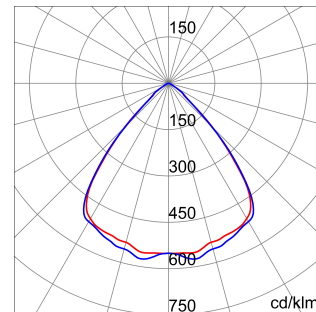

PHOTOMETRIC DISTRIBUTION

TECHNICAL SYMBOLOGY

IK08