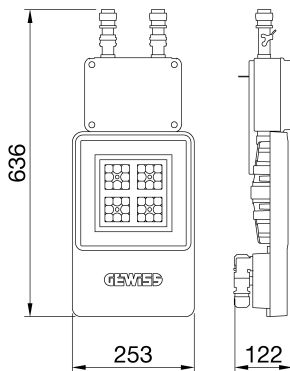

ALGEMENE INFORMATIE		OPTISCHE EN VERLICHTINGSKENMERKEN	
Context	Logistiek en industriële productieverlichting	Optiek	30°
Armatuur	LED industriële reflector	Unified Glare Rating	UGR ≤ 22
Toepassing	Intern	Lumen output (lm)	7600 (950 Nood)
Unieke digitale code (Datamatrix)	Datamatrix	Effectiviteit (lm/W)	158
Kleur	Grijs RAL 7035	Kleur temperatuur	4000 K
Soort lichtbron	LED	Kleurweergave-index (CRI)	CRI>80
Systeem vermogen	48 W (+5 W Nood)	Kleurconsistentie (SDCM)	SDCM = 3
Levensduur led	L90B10(Tq25 °C)>150.000u; L90B10 (Tq40 °C)=140.000u	Fotobiologisch risicoklasse	RG0
Gewicht (kg)	5	Standaard	EN 60598-2-22 ; EN 60598-1 ; EN 60598-2-24
Garantie	5 jaar	ELEKTRISCHE EN VERLICHTINGSKENMERKEN	
Opslagtemperatuur	-40 +70 °C	Voeding voltage	220 - 240 V
Bedrijfstemperatuur	0 ÷ +40 °C	Nominale frequentie (Hz)	50/60 Hz
MATERIALEN		Driver	Inbegrepen
Behuizing	PA6 "Halogeenvrij" belaste glasvezel	Uitvalpercentage driver	F10=100.000u Tq25 °C/50.000u Tq40 °C
Schildtype	Dikte gehard glas 4 mm	Overspanningsbescherming	DM 6 kV / CM 10 kV
Optiek	Metalen PC-reflector en PMMA-lenzen	Besturingssysteem	1 x DALI DT6 + 1 x DALI DT1 (Nood 3u)
Pakking	anti-aging silicone	INSTALLATIE EN ONDERHOUD	
Slothaak	-	Montage en installatie	Plafondlamp - Ophanging
Externe schroef	Rvs	Helling	-
Kleur	Grijs RAL 7035	Bedrading	Met GW connect waterdichte connector
NORMEN EN GOEDKEURINGEN		Bevestiging	-
Classificatie	-	Vervangbaarheid lichtbron	Door professional
Apparaat met gereduceerde oppervlaktetemperatuur	Ja	Vervangbaarheid verdeelinrichting	Door professional
DIN 18032-3 certificering	Beschikbaar (onder bepaalde installatievoorwaarden)	Driver box	Ingebouwd
IPEA	-	Maximaal oppervlak blootgesteld aan de wind	0,140 m²
Isolatie klasse	I		-
IP graad	IP65		-
Mechanische weerstand	IK08		-
Gloeidraadtest	850 °C		-

### DIMENSIONAL