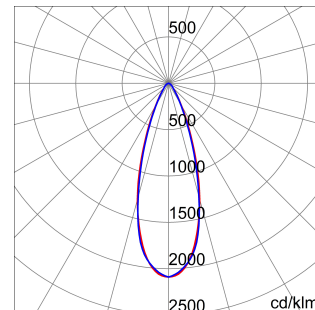

PHOTOMETRIC DISTRIBUTION