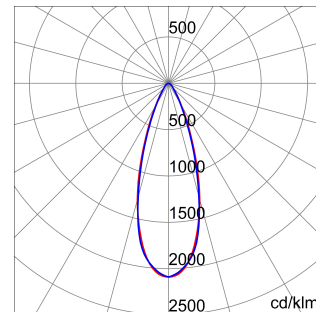

PHOTOMETRIC DISTRIBUTION

TECHNICAL SYMBOLOGY

IK08