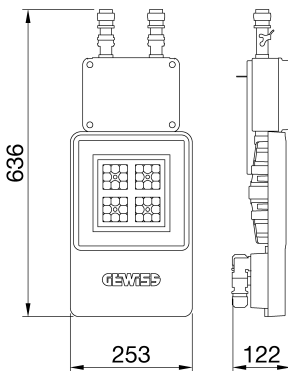

DIMENSIONAL

PHOTOMETRIC DISTRIBUTION

TECHNICAL SYMBOLOGY