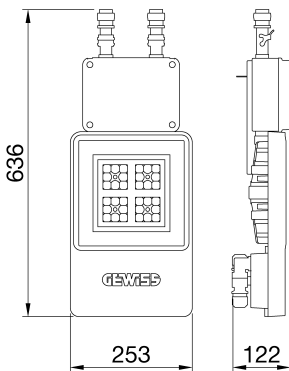

DIMENSIONAL

PHOTOMETRIC DISTRIBUTION

TECHNICAL SYMBOLOGY