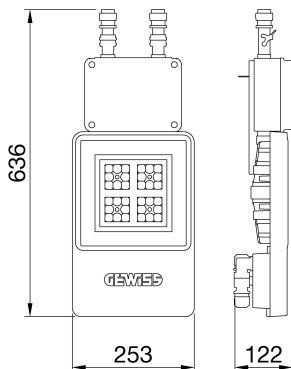

DIMENSIONAL

PHOTOMETRIC DISTRIBUTION

TECHNICAL SYMBOLOGY