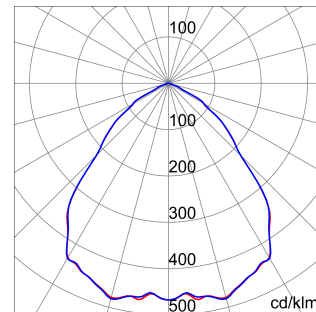

PHOTOMETRIC DISTRIBUTION

TECHNICAL SYMBOLOGY

IK

IK08

850 °C

IP65