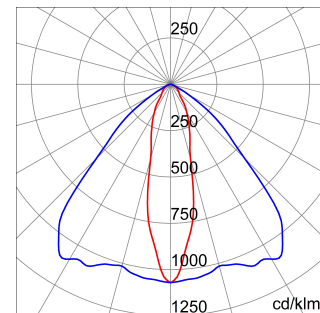

PHOTOMETRIC DISTRIBUTION