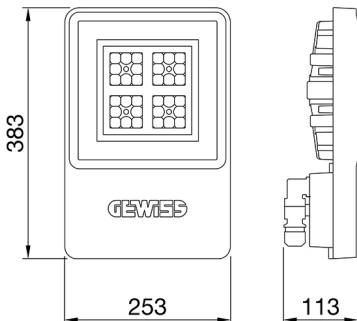

DIMENSIONAL