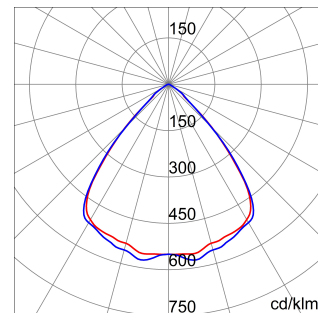

ALGEMENE INFORMATIE		OPTISCHE EN VERLICHTINGSKENMERKEN	
Context	Logistiek en industriële productieverlichting	Optiek	90°
Armatuur	LED industriële reflector	Unified Glare Rating	UGR ≤ 25
Toepassing	Intern	Lumen output (lm)	9900
Unieke digitale code (Datamatrix)	Datamatrix	Effectiviteit (lm/W)	155
Kleur	Grijs RAL 7035	Kleur temperatuur	5700 K
Soort lichtbron	LED	Kleurweergave-index (CRI)	CRI>80
Systeem vermogen	64 W	Kleurconsistentie (SDCM)	SDCM = 3
Levensduur led	L90B10(Tq25 °C)>150.000u; L90B10 (Tq50 °C)=100.000u	Fotobiologisch risicoklasse	RG0
Gewicht (kg)	3.5	Standaard	EN 60598-1 ; EN 60598-2-1 ; EN 60598-2-24
Garantie	5 jaar	ELEKTRISCHE EN VERLICHTINGSKENMERKEN	
Opslagtemperatuur	-40 +70 °C	Voeding voltage	220 - 240 V
Bedrijfstemperatuur	-30 °C ÷ +50 °C	Nominale frequentie (Hz)	50/60 Hz
MATERIALEN		Driver	Inbegrepen
Behuizing	PA6 "Halogeenvrij" belaste glasvezel	Uitvalpercentage driver	F10 = 100.000u Tq25 °C/50.000u Tq50 °C
Schildtype	Dikte gehard glas 4 mm	Overspanningsbescherming	DM 6 kV / CM 10 kV
Optiek	Metalen PC-reflector en PMMA-lenzen	Besturingssysteem	1 x DALI DT6
Pakking	anti-aging silicone	INSTALLATIE EN ONDERHOUD	
Slothaak	-	Montage en installatie	Plafond - Wandmontage - Ophanging
Externe schroef	Rvs	Helling	Met beugelaccessoire
Kleur	Grijs RAL 7035	Bedrading	Met GW connect waterdichte connector
NORMEN EN GOEDKEURINGEN		Bevestiging	-
Classificatie	-	Vervangbaarheid lichtbron	Door professional
Apparaat met gereduceerde oppervlaktetemperatuur	Ja	Vervangbaarheid verdeelinrichting	Door professional
DIN 18032-3 certificering	Beschikbaar (onder bepaalde installatievoorwaarden)	Driver box	Ingebouwd
IPEA	-	Maximaal oppervlak blootgesteld aan de wind	0,097 m²
Isolatie klasse	I		-
IP graad	IP66		-
Mechanische weerstand	IK08		-
Gloeidraadtest	850 °C		-

### DIMENSIONAL

### PHOTOMETRIC DISTRIBUTION