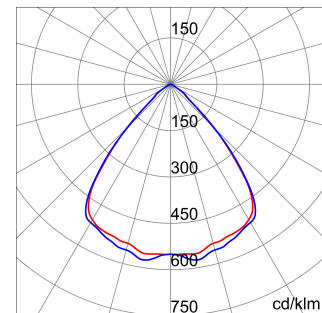

PHOTOMETRIC DISTRIBUTION