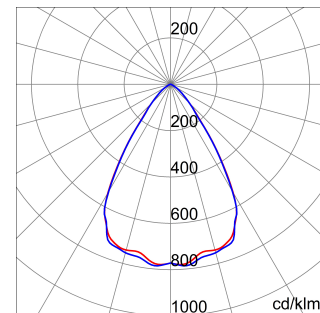

PHOTOMETRIC DISTRIBUTION

TECHNICAL SYMBOLOGY

IK08