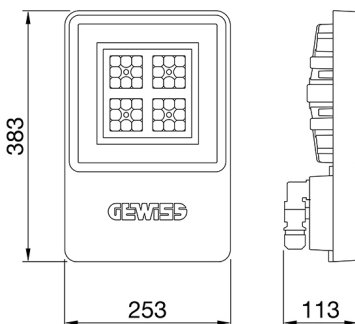

DIMENSIONAL