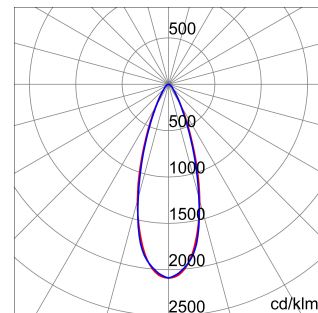

PHOTOMETRIC DISTRIBUTION