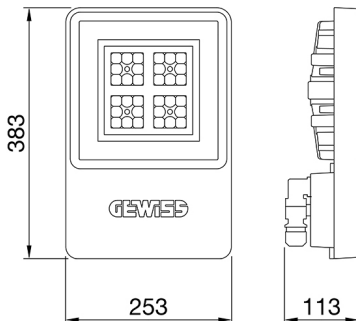

DIMENSIONAL

PHOTOMETRIC DISTRIBUTION

TECHNICAL SYMBOLOGY