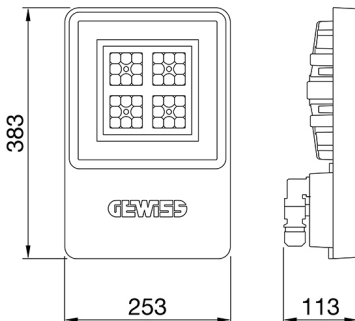

DIMENSIONAL