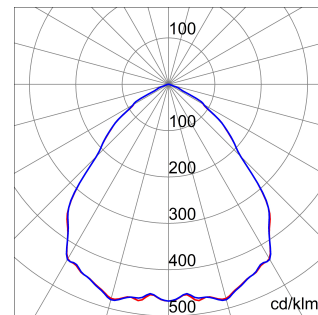

PHOTOMETRIC DISTRIBUTION