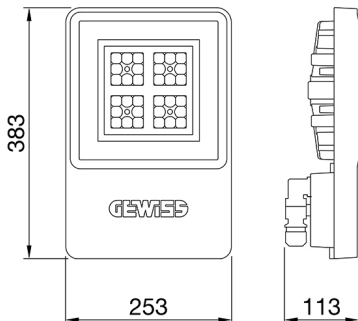

DIMENSIONAL