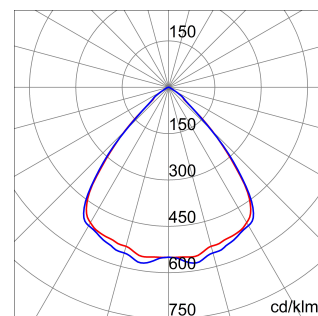

PHOTOMETRIC DISTRIBUTION