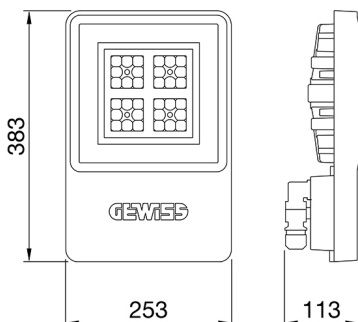

DIMENSIONAL