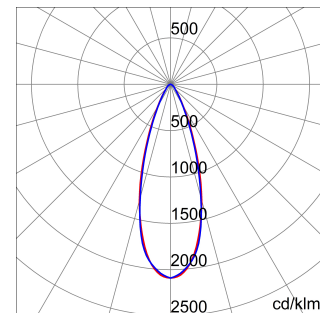

PHOTOMETRIC DISTRIBUTION