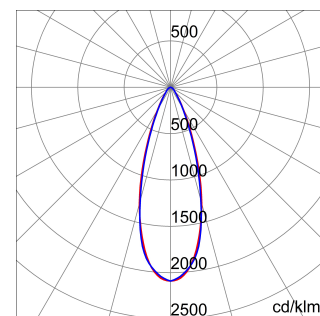

PHOTOMETRIC DISTRIBUTION

TECHNICAL SYMBOLOGY

IK08