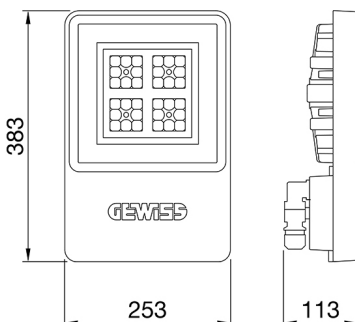

DIMENSIONAL