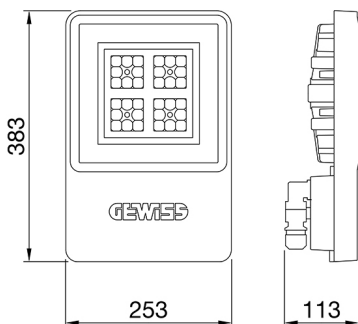

DIMENSIONAL