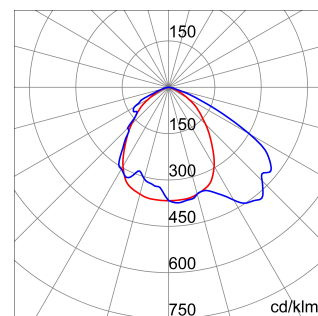

ALGEMENE INFORMATIE		OPTISCHE EN VERLICHTINGSKENMERKEN	
Context	Logistiek en industriële productieverlichting	Optiek	Assymetrisch
Armatuur	LED industriële reflector	Unified Glare Rating	-
Toepassing	Intern	Lumen output (lm)	6500
Unieke digitale code (Datamatrix)	Datamatrix	Effectiviteit (lm/W)	135
Kleur	Grijs RAL 7035	Kleur temperatuur	3000 K
Soort lichtbron	LED	Kleurweergave-index (CRI)	CRI>80
Systeem vermogen	48 W	Kleurconsistentie (SDCM)	SDCM = 3
Levensduur led	L90B10(Tq25 °C)>150.000u; L90B10 (Tq50 °C)=100.000u	Fotobiologisch risicoklasse	RG0
Gewicht (kg)	3.5	Standaard	EN 60598-1 ; EN 60598-2-1 ; EN 60598-2-24
Garantie	5 jaar	ELEKTRISCHE EN VERLICHTINGSKENMERKEN	
Opslagtemperatuur	-40 +70 °C	Voeding voltage	220 - 240 V
Bedrijfstemperatuur	-30 °C ÷ +50 °C	Nominale frequentie (Hz)	50/60 Hz
MATERIALEN		Driver	Inbegrepen
Behuizing	PA6 "Halogeenvrij" belaste glasvezel	Uitvalpercentage driver	F10=100.000u Tq25 °C/50.000u Tq50 °C
Schildtype	Dikte gehard glas 4 mm	Overspanningsbescherming	DM 6 kV / CM 10 kV
Optiek	Metalen PC-reflector en PMMA-lenzen	Besturingssysteem	1 x DALI DT6
Pakking	anti-aging silicone	INSTALLATIE EN ONDERHOUD	
Slothaak	-	Montage en installatie	Plafond - Wandmontage - Ophanging
Externe schroef	Rvs	Helling	Met beugelaccessoire
Kleur	Grijs RAL 7035	Bedrading	Met GW connect waterdichte connector
NORMEN EN GOEDKEURINGEN		Bevestiging	-
Classificatie	-	Vervangbaarheid lichtbron	Door professional
Apparaat met gereduceerde oppervlaktetemperatuur	Ja	Vervangbaarheid verdeelinrichting	Door professional
DIN 18032-3 certificering	Beschikbaar (onder bepaalde installatievoorwaarden)	Driver box	Ingebouwd
IPEA	-	Maximaal oppervlak blootgesteld aan de wind	0,097 m²
Isolatie klasse	I		-
IP graad	IP66		-
Mechanische weerstand	IK08		-
Gloedraadtest	850 °C		-

### DIMENSIONAL

### PHOTOMETRIC DISTRIBUTION