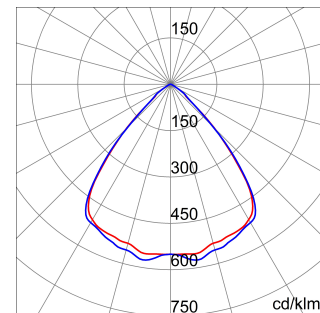

PHOTOMETRIC DISTRIBUTION

TECHNICAL SYMBOLOGY

IK08