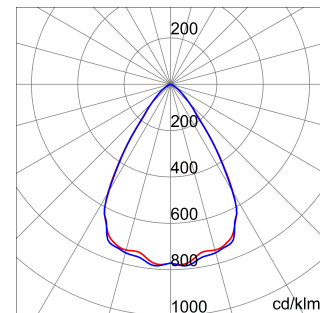

ALGEMENE INFORMATIE		OPTISCHE EN VERLICHTINGSKENMERKEN	
Context	Logistiek en industriële productieverlichting	Optiek	60°
Armatuur	LED industriële reflector	Unified Glare Rating	UGR ≤ 25
Toepassing	Intern	Lumen output (lm)	9900
Unieke digitale code (Datamatrix)	Datamatrix	Effectiviteit (lm/W)	155
Kleur	Grijs RAL 7035	Kleur temperatuur	4000 K
Soort lichtbron	LED	Kleurweergave-index (CRI)	CRI>80
Systeem vermogen	64 W	Kleurconsistentie (SDCM)	SDCM = 3
Levensduur led	L90B10(Tq25 °C)>150.000u; L90B10 (Tq50 °C)=100.000u	Fotobiologisch risicoklasse	RG0
Gewicht (kg)	3.5	Standaard	EN 60598-1 ; EN 60598-2-1 ; EN 60598-2-24
Garantie	5 jaar	ELEKTRISCHE EN VERLICHTINGSKENMERKEN	
Opslagtemperatuur	-40 +70 °C	Voeding voltage	220 - 240 V
Bedrijfstemperatuur	-30 °C ÷ +50 °C	Nominale frequentie (Hz)	50/60 Hz
MATERIALEN		Driver	Inbegrepen
Behuizing	PA6 "Halogeenvrij" belaste glasvezel	Uitvalpercentage driver	F10 = 70.000u Tq25 °C/35.000u Tq50 °C
Schildtype	Dikte gehard glas 4 mm	Overspanningsbescherming	DM 6kV / CM 6kV
Optiek	Metalen PC-reflector en PMMA-lenzen	Besturingssysteem	AAN / UIT
Pakking	anti-aging silicone	INSTALLATIE EN ONDERHOUD	
Slothaak	-	Montage en installatie	Plafond - Wandmontage - Ophanging
Externe schroef	Rvs	Helling	Met beugelaccessoire
Kleur	Grijs RAL 7035	Bedrading	Met GW connect waterdichte connector
NORMEN EN GOEDKEURINGEN		Bevestiging	-
Classificatie	-	Vervangbaarheid lichtbron	Door professional
Apparaat met gereduceerde oppervlaktetemperatuur	Ja	Vervangbaarheid verdeelinrichting	Door professional
DIN 18032-3 certificering	Beschikbaar (onder bepaalde installatievoorwaarden)	Driver box	Ingebouwd
IPEA	-	Maximaal oppervlak blootgesteld aan de wind	0,097 m²
Isolatie klasse	I		-
IP graad	IP66		-
Mechanische weerstand	IK08		-
Gloedraadtest	850 °C		-

DIMENSIONAL

PHOTOMETRIC DISTRIBUTION

TECHNICAL SYMBOLOGY

IP
IP66

IK
IK08

GWT
850 °C

Product Data Sheet
GWS4122BH840

SMART [4]