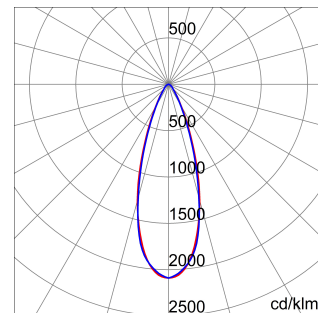

PHOTOMETRIC DISTRIBUTION

TECHNICAL SYMBOLOGY

IP
IP66

IK
IK08

GWT
850 °C