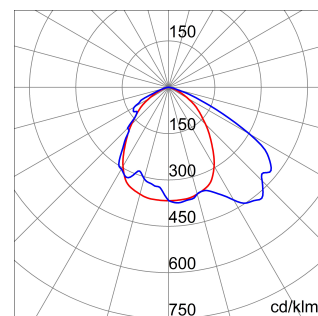

ALGEMENE INFORMATIE		OPTISCHE EN VERLICHTINGSKENMERKEN	
Context	Logistiek en industriële productieverlichting	Optiek	Assymetrisch
Armatuur	LED industriële reflector	Unified Glare Rating	-
Toepassing	Intern	Lumen output (lm)	8900
Unieke digitale code (Datamatrix)	Datamatrix	Effectiviteit (lm/W)	139
Kleur	Grijs RAL 7035	Kleur temperatuur	5700 K
Soort lichtbron	LED	Kleurweergave-index (CRI)	CRI>80
Systeem vermogen	64 W	Kleurconsistentie (SDCM)	SDCM = 3
Levensduur led	L90B10(Tq25 °C)>150.000u; L90B10 (Tq50 °C)=100.000u	Fotobiologisch risicoklasse	RG0
Gewicht (kg)	3.5	Standaard	EN 60598-1 ; EN 60598-2-1 ; EN 60598-2-24
Garantie	5 jaar	ELEKTRISCHE EN VERLICHTINGSKENMERKEN	
Opslagtemperatuur	-40 +70 °C	Voeding voltage	220 - 240 V
Bedrijfstemperatuur	-30 °C ÷ +50 °C	Nominale frequentie (Hz)	50/60 Hz
MATERIALEN		Driver	Inbegrepen
Behuizing	PA6 "Halogeenvrij" belaste glasvezel	Uitvalpercentage driver	F10 = 70.000u Tq25 °C/35.000u Tq50 °C
Schildtype	Dikte gehard glas 4 mm	Overspanningsbescherming	DM 6kV / CM 6kV
Optiek	Metalen PC-reflector en PMMA-lenzen	Besturingssysteem	AAN / UIT
Pakking	anti-aging silicone	INSTALLATIE EN ONDERHOUD	
Slothaak	-	Montage en installatie	Plafond - Wandmontage - Ophanging
Externe schroef	Rvs	Helling	Met beugelaccessoire
Kleur	Grijs RAL 7035	Bedrading	Met GW connect waterdichte connector
NORMEN EN GOEDKEURINGEN		Bevestiging	-
Classificatie	-	Vervangbaarheid lichtbron	Door professional
Apparaat met gereduceerde oppervlaktetemperatuur	Ja	Vervangbaarheid verdeelinrichting	Door professional
DIN 18032-3 certificering	Beschikbaar (onder bepaalde installatievoorwaarden)	Driver box	Ingebouwd
IPEA	-	Maximaal oppervlak blootgesteld aan de wind	0,097 m²
Isolatie klasse	I		-
IP graad	IP66		-
Mechanische weerstand	IK08		-
Gloedraadtest	850 °C		-

### DIMENSIONAL

### PHOTOMETRIC DISTRIBUTION