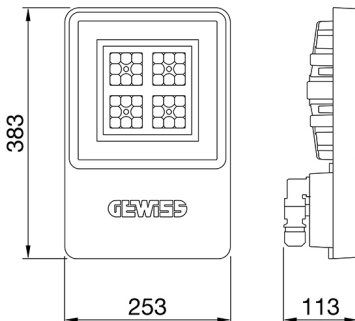

DIMENSIONAL

PHOTOMETRIC DISTRIBUTION

TECHNICAL SYMBOLOGY