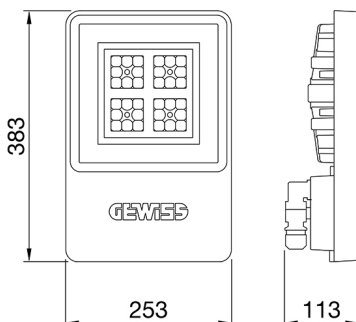

DIMENSIONAL