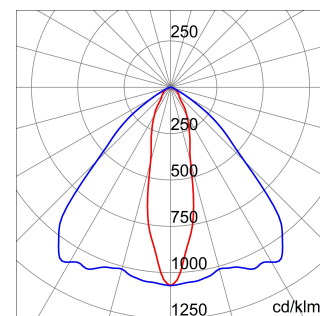

PHOTOMETRIC DISTRIBUTION