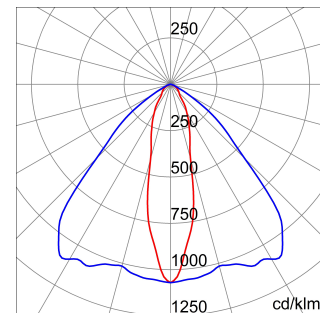

PHOTOMETRIC DISTRIBUTION

TECHNICAL SYMBOLOGY

IK08