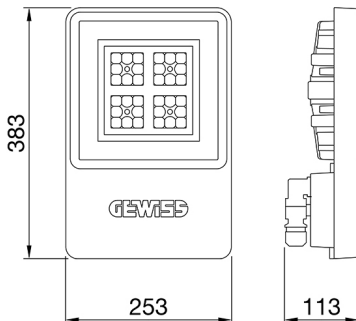

DIMENSIONAL