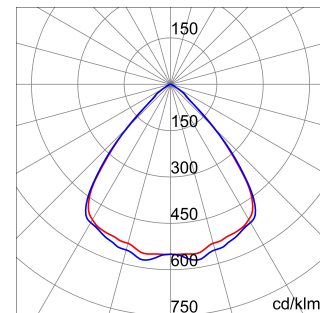

PHOTOMETRIC DISTRIBUTION