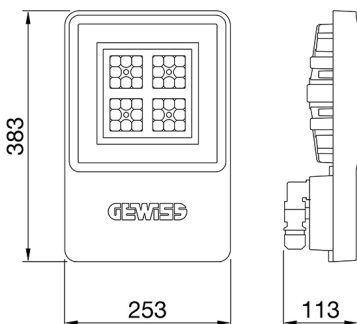

DIMENSIONAL