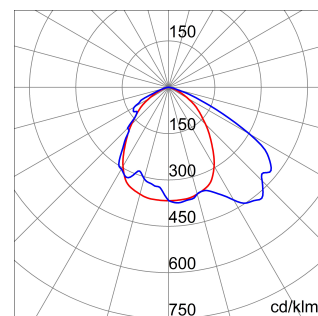

ALGEMENE INFORMATIE		OPTISCHE EN VERLICHTINGSKENMERKEN	
Context	Logistiek en industriële productieverlichting	Optiek	Assymetrisch
Armatuur	LED industriële reflector	Unified Glare Rating	-
Toepassing	Intern	Lumen output (lm)	6900
Unieke digitale code (Datamatrix)	Datamatrix	Effectiviteit (lm/W)	144
Kleur	Grijs RAL 7035	Kleur temperatuur	5700 K
Soort lichtbron	LED	Kleurweergave-index (CRI)	CRI>80
Systeem vermogen	48 W	Kleurconsistentie (SDCM)	SDCM = 3
Levensduur led	L90B10(Tq25 °C)>150.000u; L90B10 (Tq50 °C)=100.000u	Fotobiologisch risicoklasse	RG0
Gewicht (kg)	3.5	Standaard	EN 60598-1 ; EN 60598-2-1 ; EN 60598-2-24
Garantie	5 jaar	ELEKTRISCHE EN VERLICHTINGSKENMERKEN	
Opslagtemperatuur	-40 +70 °C	Voeding voltage	220 - 240 V
Bedrijfstemperatuur	-30 °C ÷ +50 °C	Nominale frequentie (Hz)	50/60 Hz
MATERIALEN		Driver	Inbegrepen
Behuizing	PA6 "Halogeenvrij" belaste glasvezel	Uitvalpercentage driver	F10=70.000u Tq25 °C/35.000u Tq50 °C
Schildtype	Dikte gehard glas 4 mm	Overspanningsbescherming	DM 6kV / CM 6kV
Optiek	Metalen PC-reflector en PMMA-lenzen	Besturingssysteem	AAN / UIT
Pakking	anti-aging silicone	INSTALLATIE EN ONDERHOUD	
Slothaak	-	Montage en installatie	Plafond - Wandmontage - Ophanging
Externe schroef	Rvs	Helling	Met beugelaccessoire
Kleur	Grijs RAL 7035	Bedrading	Met GW connect waterdichte connector
NORMEN EN GOEDKEURINGEN		Bevestiging	-
Classificatie	-	Vervangbaarheid lichtbron	Door professional
Apparaat met gereduceerde oppervlaktetemperatuur	Ja	Vervangbaarheid verdeelinrichting	Door professional
DIN 18032-3 certificering	Beschikbaar (onder bepaalde installatievoorwaarden)	Driver box	Ingebouwd
IPEA	-	Maximaal oppervlak blootgesteld aan de wind	0,097 m²
Isolatie klasse	I		-
IP graad	IP66		-
Mechanische weerstand	IK08		-
Gloedraadtest	850 °C		-

DIMENSIONAL

PHOTOMETRIC DISTRIBUTION

TECHNICAL SYMBOLOGY

IP
IP66

IK08

GWT
850 °C

Product Data Sheet
GWS4122AC857

SMART [4]