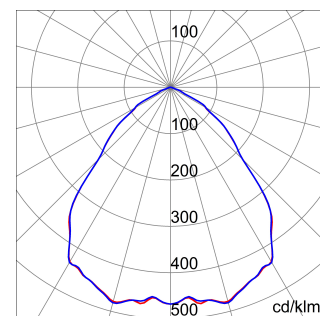

PHOTOMETRIC DISTRIBUTION