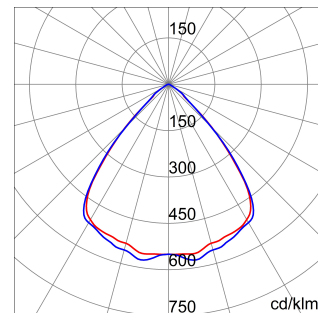

ALGEMENE INFORMATIE		OPTISCHE EN VERLICHTINGSKENMERKEN	
Context	Logistiek en industriële productieverlichting	Optiek	90°
Armatuur	LED industriële reflector	Unified Glare Rating	UGR ≤ 25
Toepassing	Intern	Lumen output (lm)	9500
Unieke digitale code (Datamatrix)	Datamatrix	Effectiviteit (lm/W)	148
Kleur	Grijs RAL 7035	Kleur temperatuur	3000 K
Soort lichtbron	LED	Kleurweergave-index (CRI)	CRI>80
Systeem vermogen	64 W	Kleurconsistentie (SDCM)	SDCM = 3
Levensduur led	L90B10(Tq25 °C)>150.000u; L90B10 (Tq50 °C)=100.000u	Fotobiologisch risicoklasse	RG0
Gewicht (kg)	3.5	Standaard	EN 60598-1 ; EN 60598-2-1 ; EN 60598-2-24
Garantie	5 jaar	ELEKTRISCHE EN VERLICHTINGSKENMERKEN	
Opslagtemperatuur	-40 +70 °C	Voeding voltage	220 - 240 V
Bedrijfstemperatuur	-30 °C ÷ +50 °C	Nominale frequentie (Hz)	50/60 Hz
MATERIALEN		Driver	Inbegrepen
Behuizing	PA6 "Halogeenvrij" belaste glasvezel	Uitvalpercentage driver	F10 = 100.000u Tq25 °C/50.000u Tq50 °C
Schildtype	Dikte gehard glas 4 mm	Overspanningsbescherming	DM 6 kV / CM 10 kV
Optiek	Metalen PC-reflector en PMMA-lenzen	Besturingssysteem	1 x DALI DT6
Pakking	anti-aging silicone	INSTALLATIE EN ONDERHOUD	
Slothaak	-	Montage en installatie	Plafond - Wandmontage - Ophanging
Externe schroef	Rvs	Helling	Met beugelaccessoire
Kleur	Grijs RAL 7035	Bedrading	Met GW connect waterdichte connector
NORMEN EN GOEDKEURINGEN		Bevestiging	-
Classificatie	-	Vervangbaarheid lichtbron	Door professional
Apparaat met gereduceerde oppervlaktetemperatuur	Ja	Vervangbaarheid verdeelinrichting	Door professional
DIN 18032-3 certificering	Beschikbaar (onder bepaalde installatievoorwaarden)	Driver box	Ingebouwd
IPEA	-	Maximaal oppervlak blootgesteld aan de wind	0,097 m²
Isolatie klasse	I		-
IP graad	IP66		-
Mechanische weerstand	IK08		-
Gloedraadtest	850 °C		-

### DIMENSIONAL

### PHOTOMETRIC DISTRIBUTION