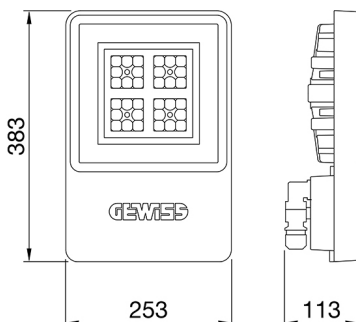

DIMENSIONAL

PHOTOMETRIC DISTRIBUTION

TECHNICAL SYMBOLOGY