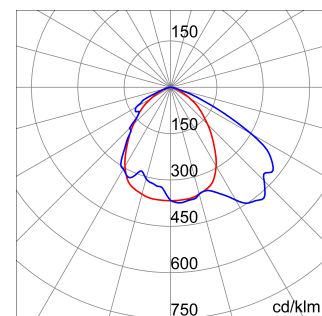

PHOTOMETRIC DISTRIBUTION

TECHNICAL SYMBOLOGY

IP
IP66

IK
IK08

GWT
850 °C